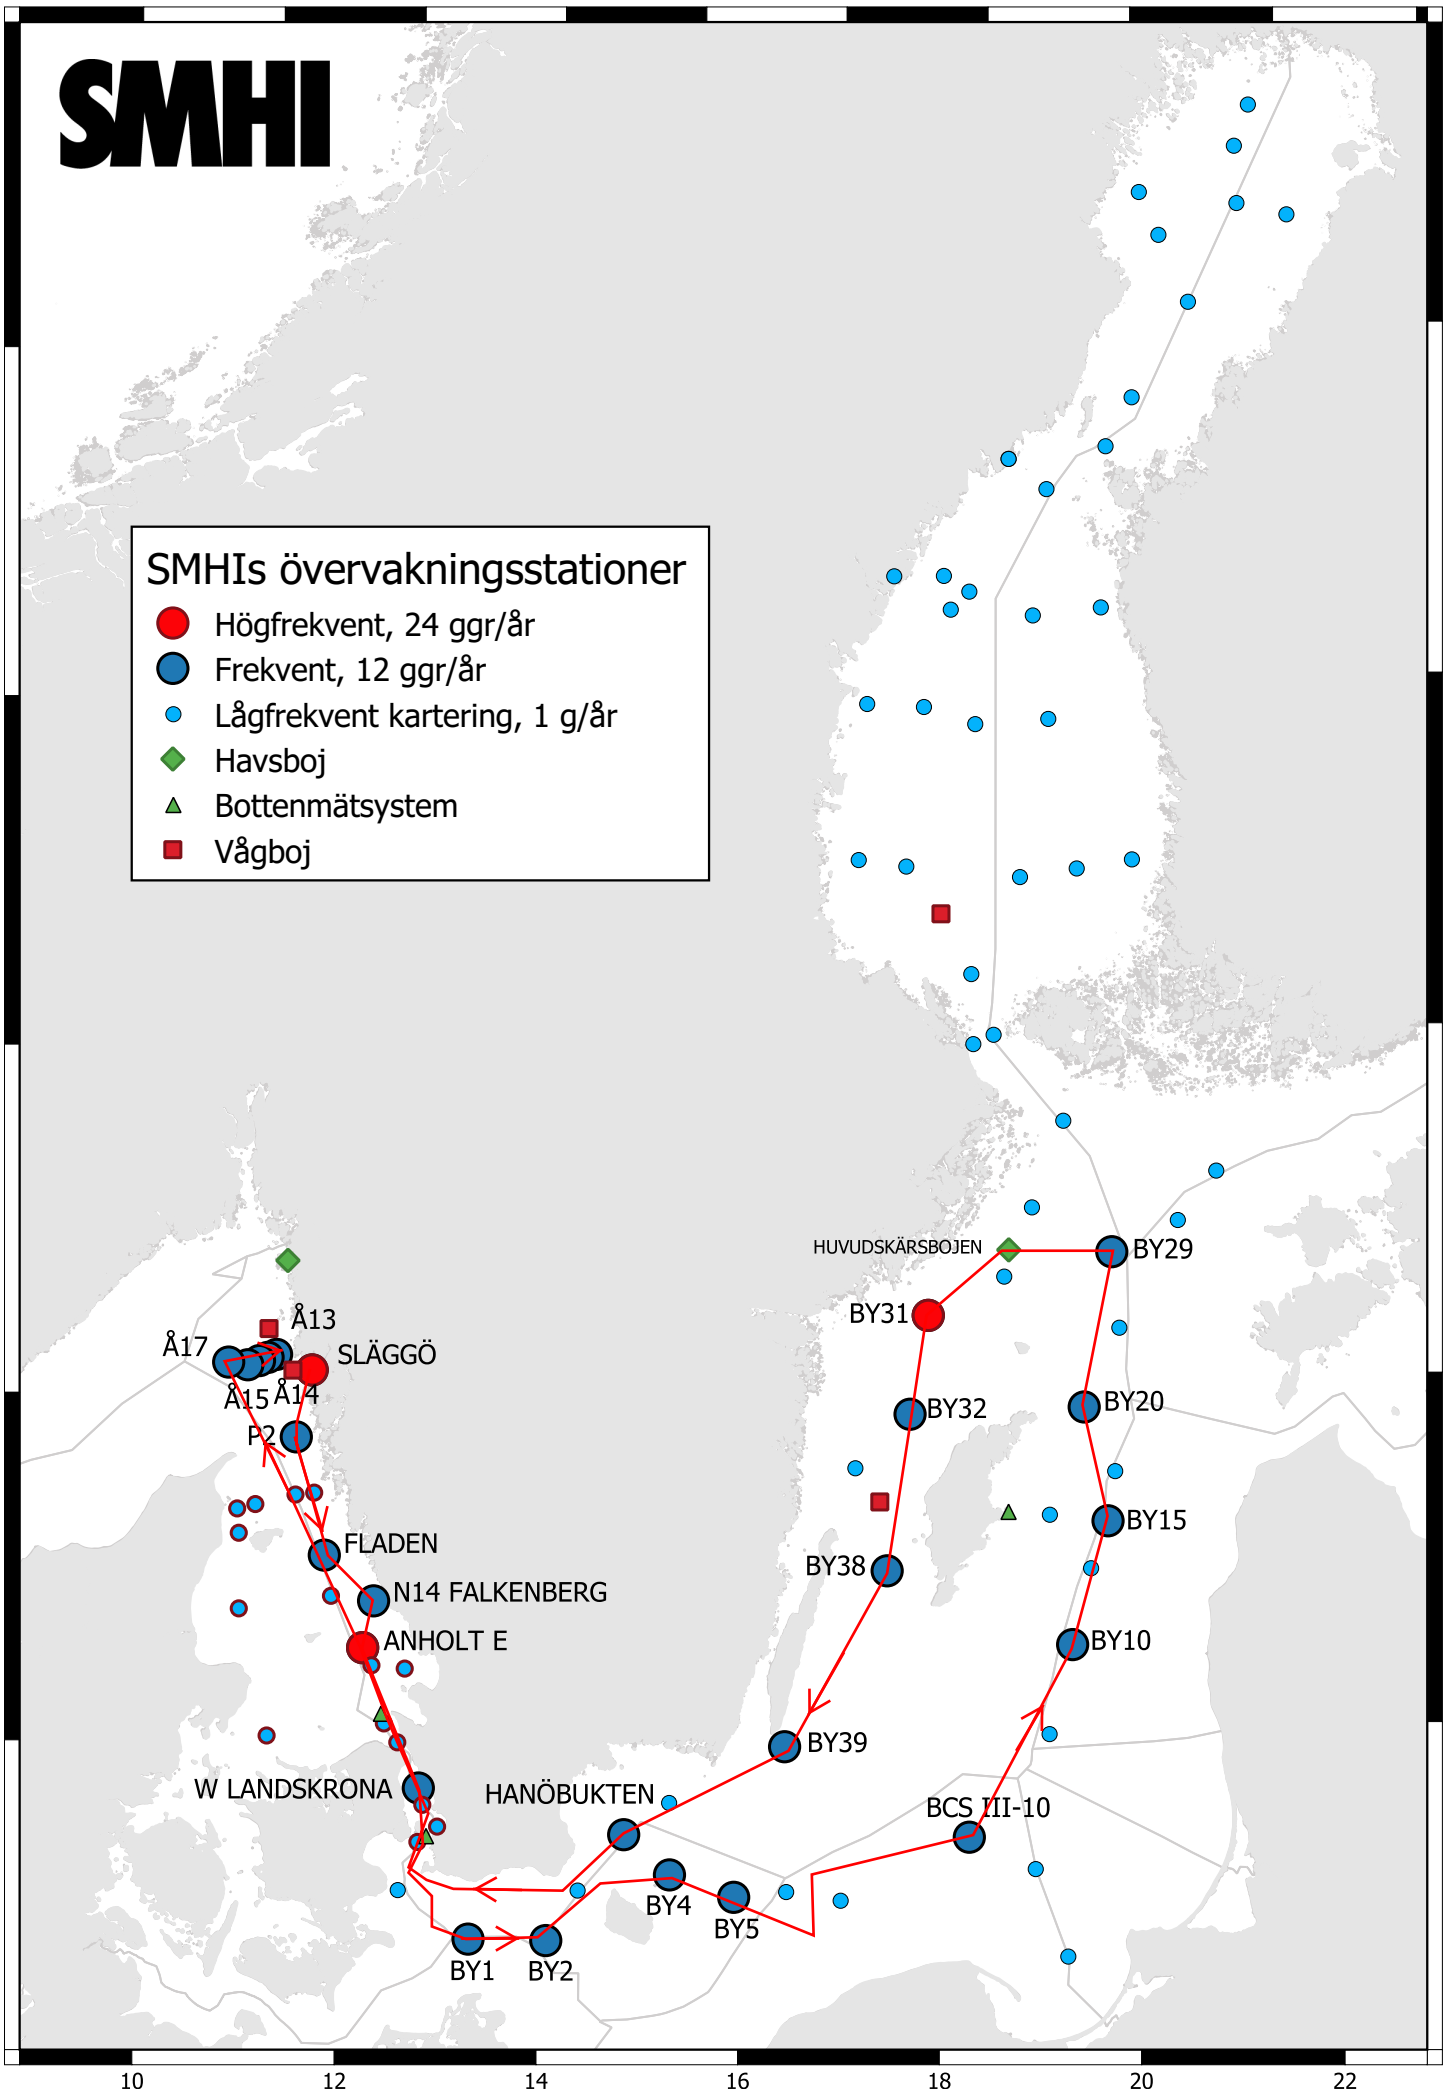

SMHI:s övervakningsstationer

- Högfrekvent, 24 ggr/år
- Frekvent, 12 ggr/år
- Lågfrekvent kartering, 1 g/år
- ◆ Havsboj
- ▲ Bottenmätsystem
- Vågboj

10

12

14

16

18

20

22

64

62

60

58

56